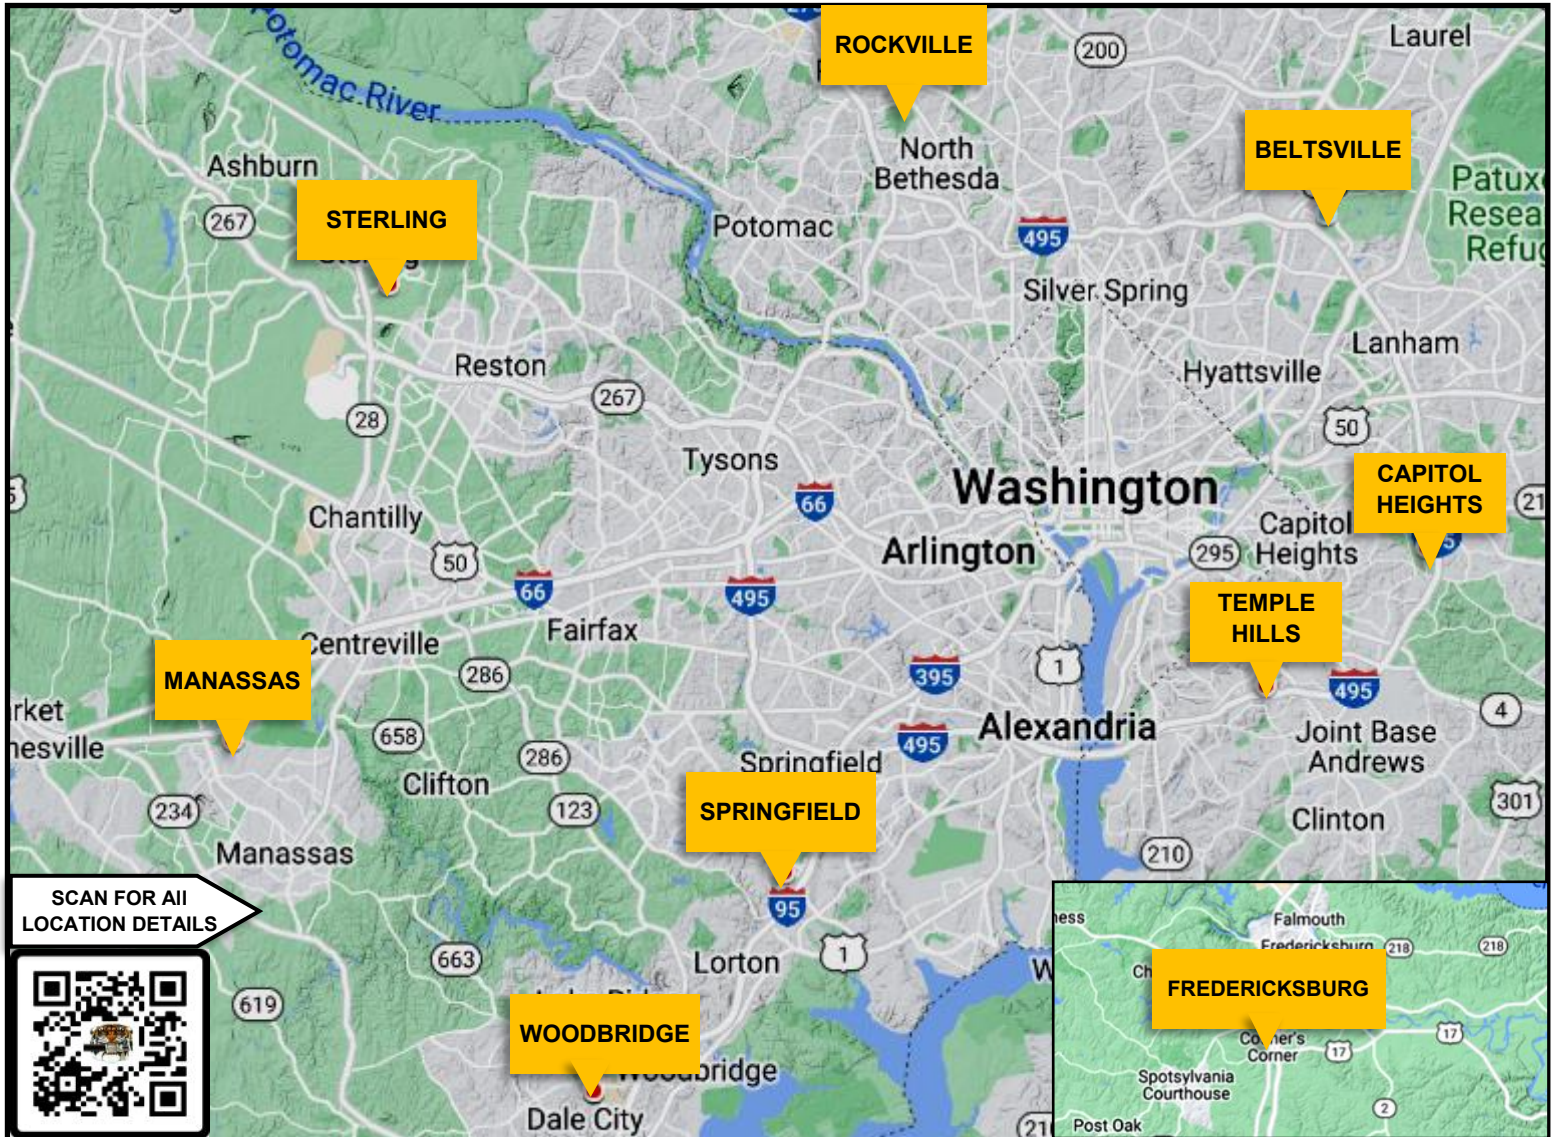

STERLING

201 Davis Dr., Unit B, Sterling, VA 20164
571-375-8000 | M - F 7:30am - 5pm

TEMPLE HILLS

201 Davis Dr., Unit B, Sterling, VA 20164
571-375-8000 | M - F 7:30am - 5pm

WOODBIDGE

3310 Noble Pond Way, #106, Woodbridge, VA 22193
571-552-4752 | M - F 7:30am - 5pm